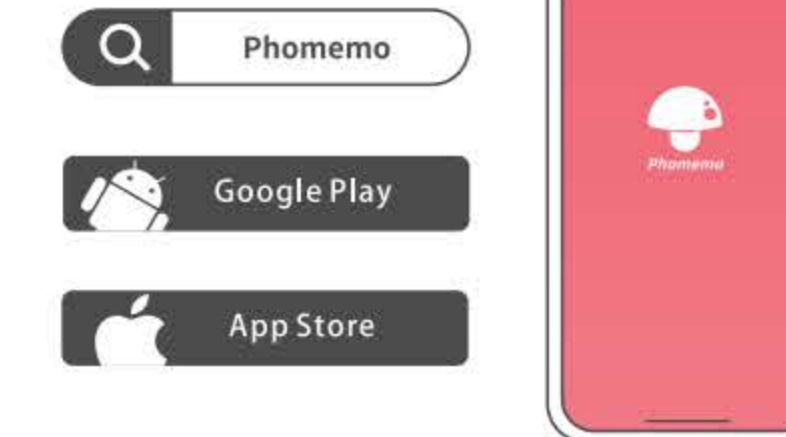

7

English Select M08F on your computer and start printing.
日本語 コンピューターでM08Fを選択し、印刷を開始します
Deutsch Wählen Sie M08F auf Ihrem Computer und starten Sie den Druckvorgang.

8

Phomemo M08F

Quick Start Guide

Smartphone-controlled
スマートフォンと接続する
Smartphone-Steuerung

English Get/install the Phomemo App
日本語 Phomemoアプリをインストールする
Deutsch Holen/installieren Sie die Phomemo App

1

English Press and hold for 3s to turn on the M08F printer
日本語 3秒を長押しすると、M08F起動できる
Deutsch Halten Sie 3 Sekunden lang gedrückt, um den M08F-Drucker einzuschalten