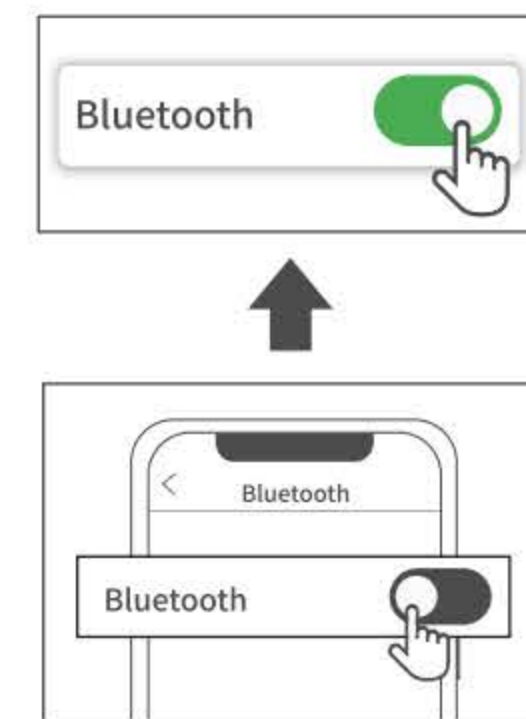

English Turn on Bluetooth from phone settings
日本語 スマートフォンの設定からBluetoothをオンにする
Deutsch Aktivieren Sie Bluetooth über die Telefoneinstellungen

3