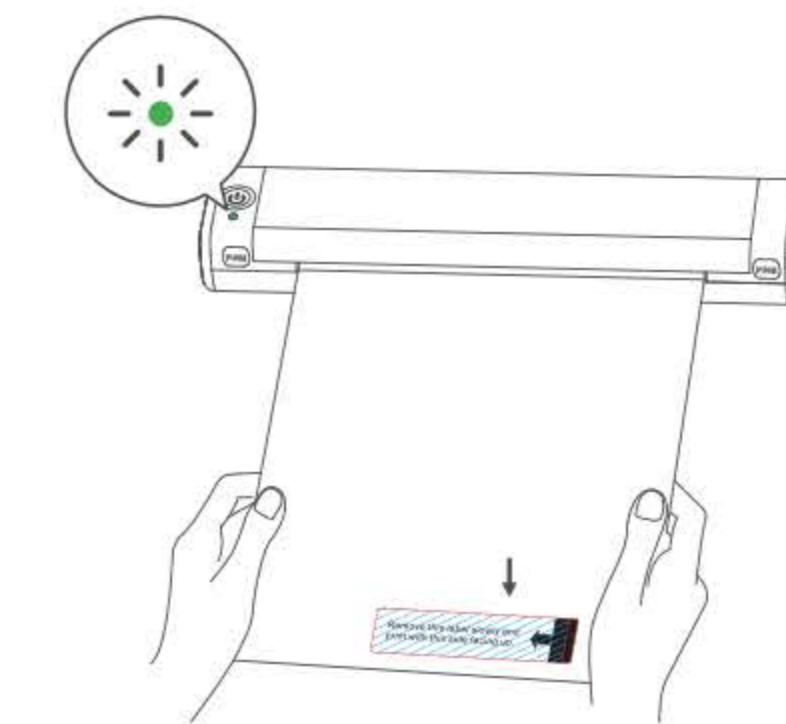

3

English Press and hold for 3s to turn on the M08F printer
日本語 3秒を長押しすると、M08F起動できる
Deutsch Halten Sie 3 Sekunden lang gedrückt, um den M08F-Drucker einzuschalten

4

English Connect the printer to your computer with a Type-C data cable
日本語 Type-Cデータケーブルを使用してプリンターをコンピュータに接続します
Deutsch Schließen Sie den Drucker mit einem Typ-C-Datenkabel an Ihren Computer an.

5

English Please remove this label and print with this side facing up
日本語 このラベルをはがして、こちら側を上にして印刷してください
Deutsch Bitte entfernen Sie dieses Etikett und drucken Sie mit dieser Seite nach oben.

6

English Right-click the file and click the print button.
日本語 ファイルを右クリックして、印刷ボタンをクリックします
Deutsch Klicken Sie mit der rechten Maustaste auf die Datei und klicken Sie auf die Schaltfläche „Drucken“.