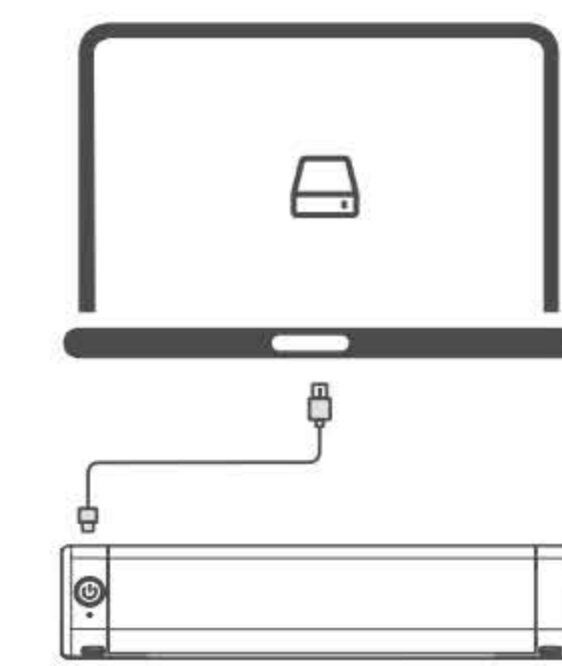

English Connect the printer to your computer with a Type-C data cable
日本語 Type-Cデータケーブルを使用してプリンターをコンピュータに接続します
Deutsch Schließen Sie den Drucker mit einem Typ-C-Datenkabel an Ihren Computer an.

5