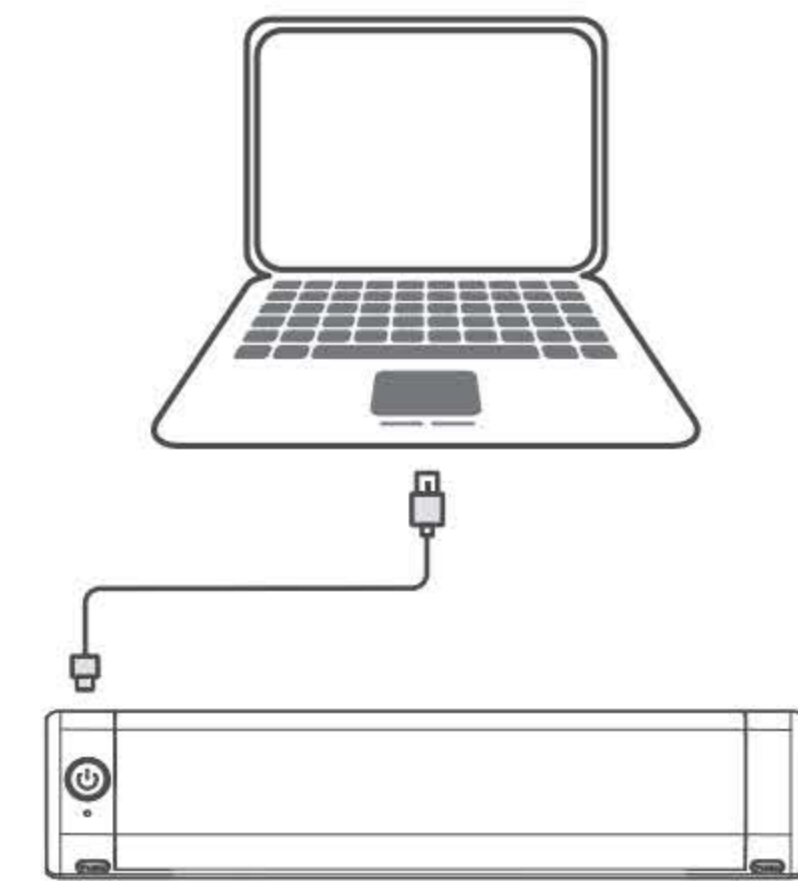

Computer Printing with Date Cable
データケーブルを使用したコンピュータ印刷
Computerdruck mit Datenkabel

English Open the link: m08f.phomemo.com
日本語 リンクを開きます: m08f.phomemo.com
Deutsch Öffnen Sie den Link: m08f.phomemo.com

1