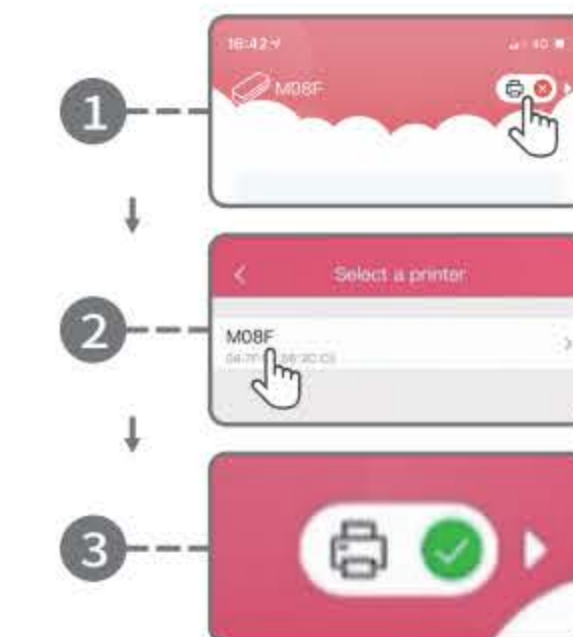

7

English Select M08F on your computer and start printing.
日本語 コンピューターでM08Fを選択し、印刷を開始します
Deutsch Wählen Sie M08F auf Ihrem Computer und starten Sie den Druckvorgang.

8

Phomemo M08F

Quick Start Guide

Smartphone-controlled
スマートフォンと接続する
Smartphone-Steuerung

English Get/install the Phomemo App
日本語 Phomemoアプリをインストールする
Deutsch Holen/installieren Sie die Phomemo App

1

English Press and hold for 3s to turn on the M08F printer
日本語 3秒を長押しすると、M08F起動できる
Deutsch Halten Sie 3 Sekunden lang gedrückt, um den M08F-Drucker einzuschalten

2

English Turn on Bluetooth from phone settings
日本語 スマートフォンの設定からBluetoothをオンにする
Deutsch Aktivieren Sie Bluetooth über die Telefoneinstellungen

3

English Connect the printer via Bluetooth in the phomemo App.
日本語 phomemoアプリでBluetoothを利用してM08Fと接続する
Deutsch Verbinden Sie den Drucker über Bluetooth in der Phomemo App.

4

English Please remove this label and print with this side facing up
日本語 このラベルをはがして、こちら側を上にして印刷してください
Deutsch Bitte entfernen Sie dieses Etikett und drucken Sie mit dieser Seite nach oben.

5

English Select the file in the Phomemo App to print
日本語 Phomemoアプリでファイルを選択して印刷する
Deutsch Wählen Sie die zu druckende Datei in der Phomemo App aus