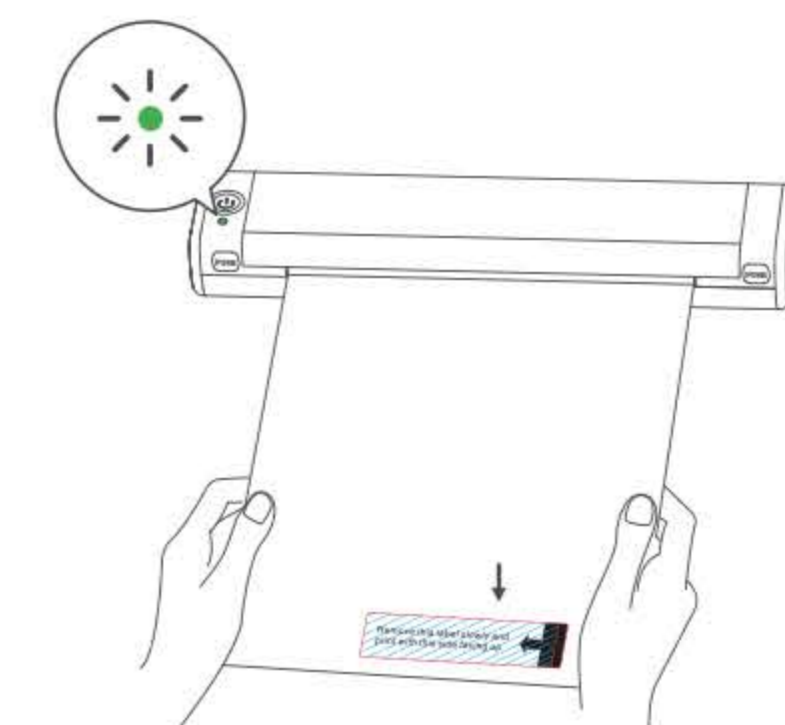

English Please remove this label and print with this side facing up
日本語 このラベルをはがして、こちら側を上にして印刷してください
Deutsch Bitte entfernen Sie dieses Etikett und drucken Sie mit dieser Seite nach oben.

5