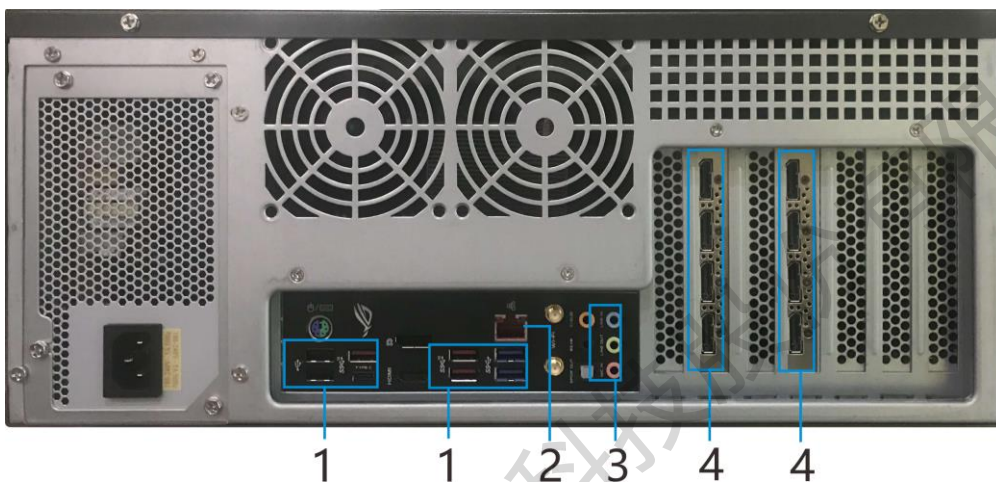

序号	名称	功能
1	液晶屏	系统运行监控。
2	开关键	设备开机、关机。
3	复位键	设备复位重启。
4	USB	2×USB 3.0。 • 连接鼠标，键盘。 • 连接 U 盘，导入媒体文件。

后面板

序号	接口	数量	说明
1	USB	8	• 2 × Type-A USB 2.0。 • 5 × Type-A USB 3.0。 • 1 × Type-C USB。 连接鼠标、键盘或 U 盘。
2	网口	1	1 × RJ45 网口 连接网络。
3	音频接口	3	• 1 × MIC IN: 3.5mm 麦克风音频输入接口。 • 1 × Line IN: 3.5mm 外置音频输入接口。 • 1 × Line OUT: 3.5mm 音频输出接口。
4	输出接口	8	2 × 独立显卡, 8 × DP 1.2 接口。 • 1 路主输出, 用于显示软件编辑界面。 • 7 路显示输出接口, 单路最大支持 4096×2160@60Hz 输出。 • 同一组输出接口可拼接带载, 最大支持 7680×4320@60Hz 输出。
设备硬件性能			
电源	180-240V~ 50/60Hz