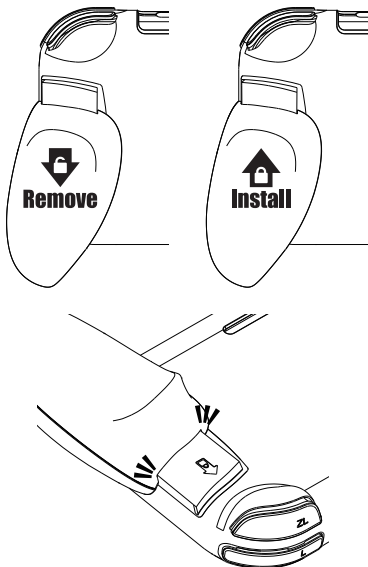

# JOY GRIP

## SWITCHING GRIPS:

Please ensure the slider is fitted correctly.

グリップをカバー両側軌道下方向に向けて押して取れます、装着は上方向です。

잠겨있는 버클을 화살표 방향으로 눌러 주세요.