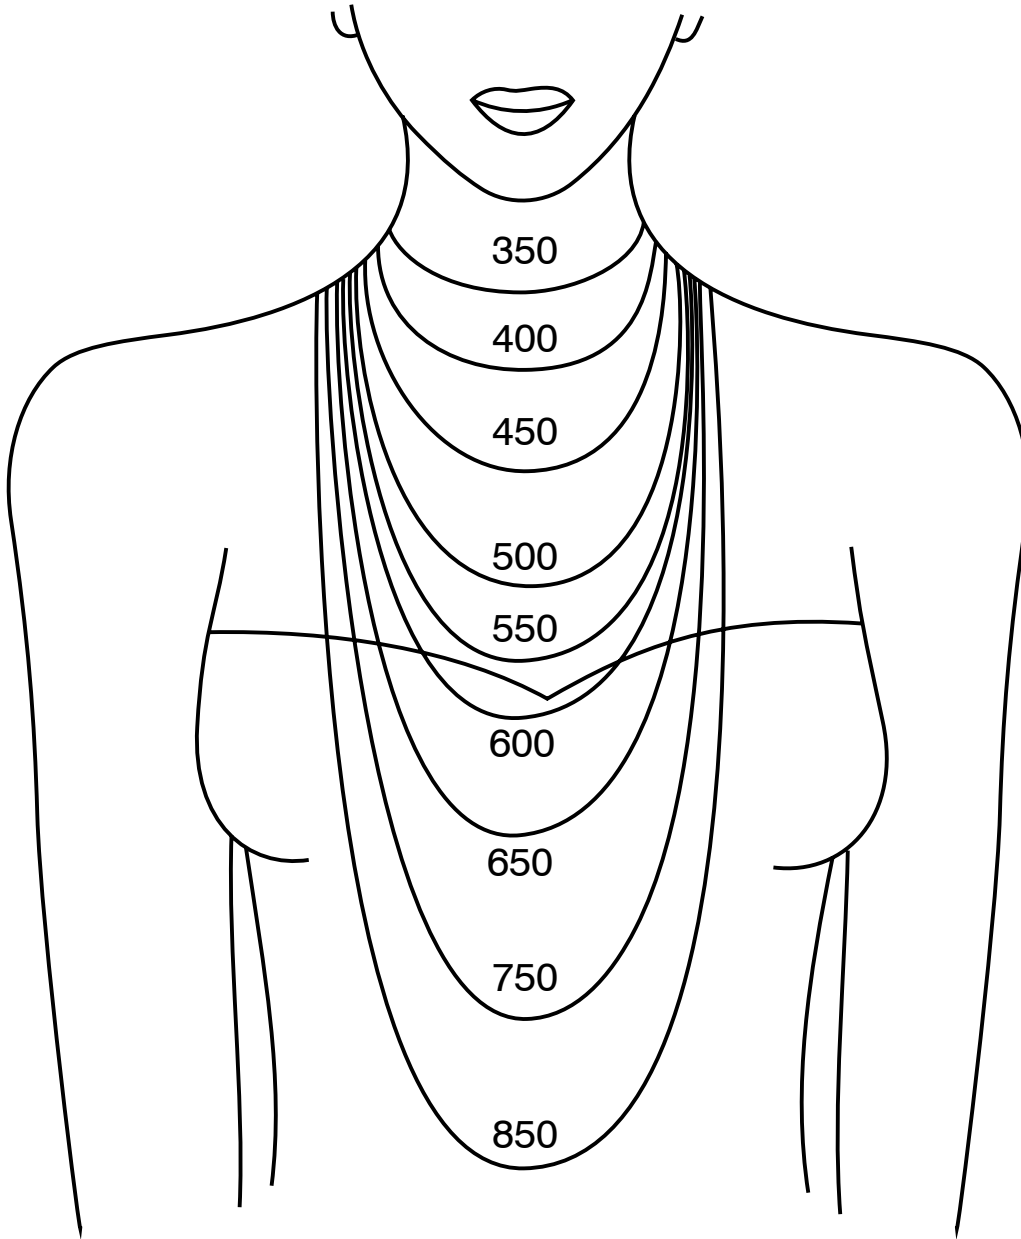

130x195x77mm
DAA 52
Can hold 24 pairs

150x182x70mm
DAA 53
Can hold 16 pairs

NECKLACE SIZE CHART

AAB size

mm / inch

350 14"

400 16"

450 18"