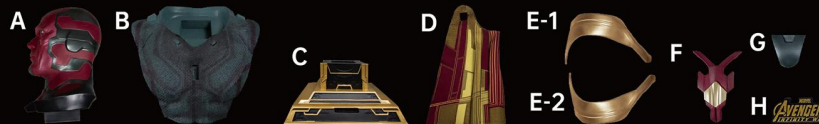

■ 幻视 1/1胸像组装说明书

VISION 1/1 BUST ASSEMBLY GUIDE

■ 配件一览: List of Parts:

■ 全方位展示: 360 Degrees Display:

■ 配件位置: What is in the box:

Queen Studios公众号

Queen Studios微博

Queen Studios小程序