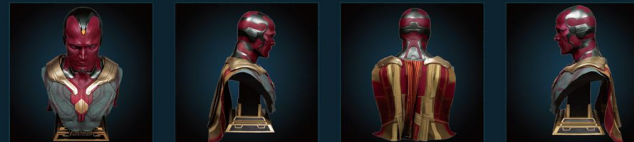

■ 幻视 1/1胸像组装说明书

VISION 1/1 BUST ASSEMBLY GUIDE

■ 配件一览: List of Parts:

■ 全方位展示: 360 Degrees Display:

■ 配件位置: What is in the box:

Queen Studios公众号

Queen Studios微博

Queen Studios小程序