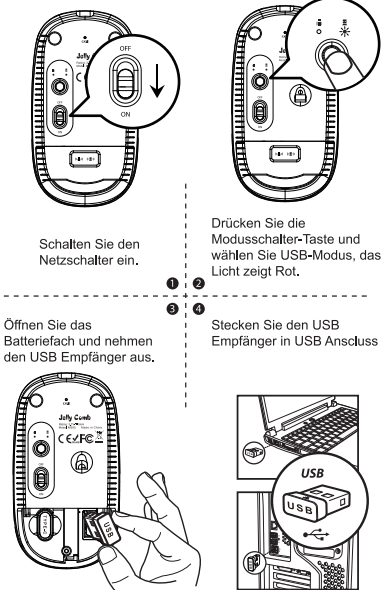

Installation unter 2.4G Modus