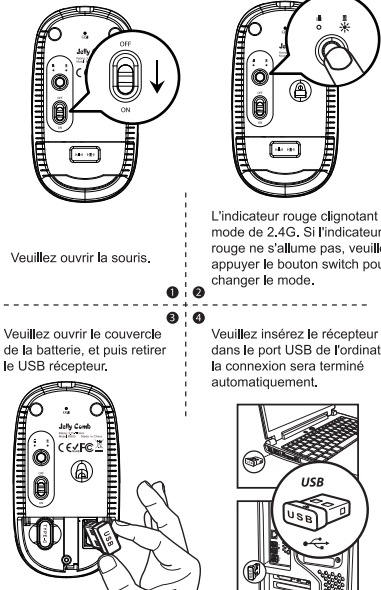

Utilisation de 2.4G