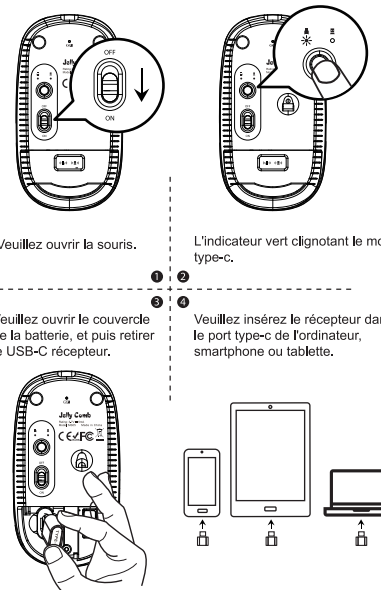

Utilisation de Type-C