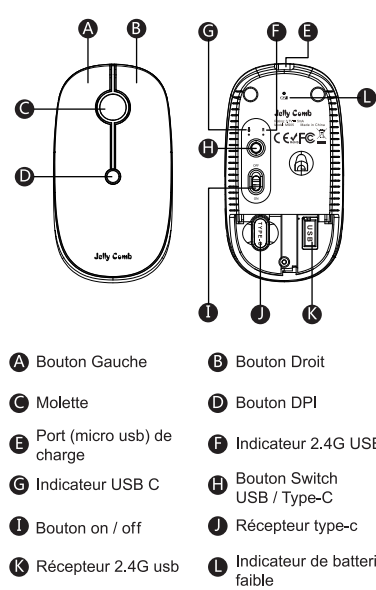

Éléments du produit