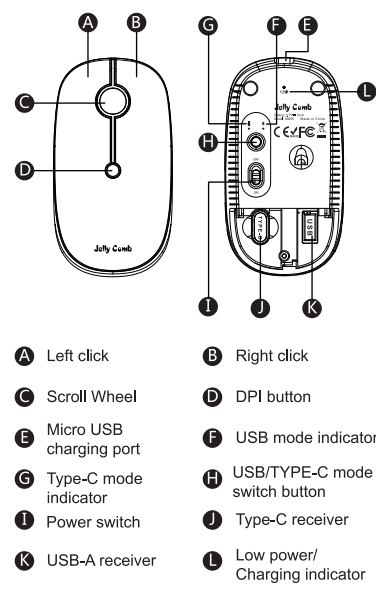

印刷：单黑双面印刷

尺寸：60x100mm

材质：100g书纸

折页方式：骑马钉

US

User Manual

2.4Ghz USB+Type-c Wireless Mouse

MS05

Jelly Comb

Product Features