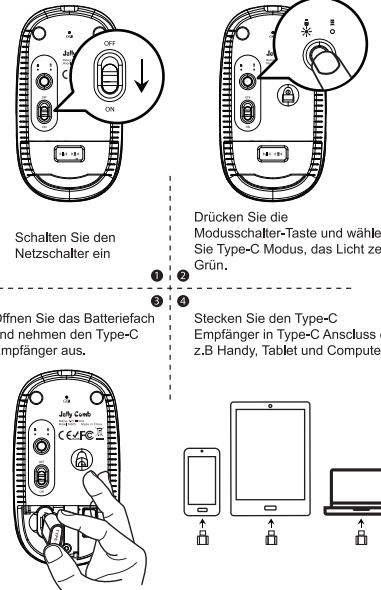

Installation unter Type-C Modus