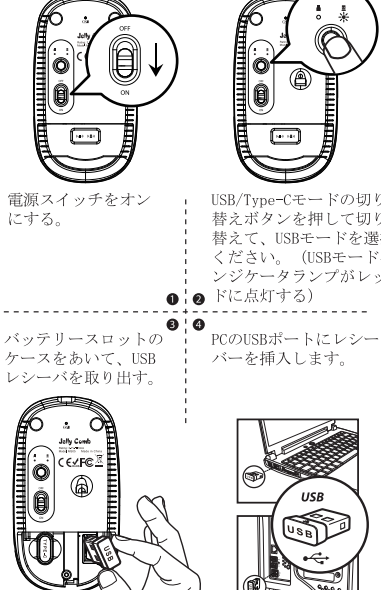

2.4GHz USBワイヤレスマウスの設定