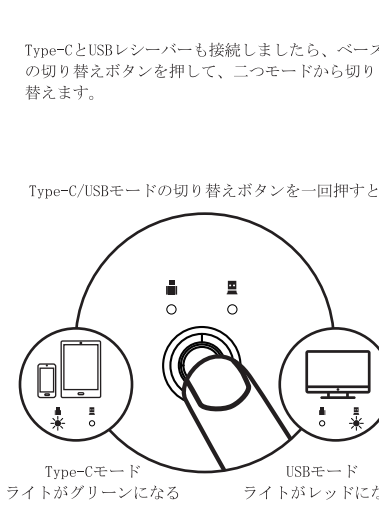

Type-C/USBモードの切り替えボタンについて