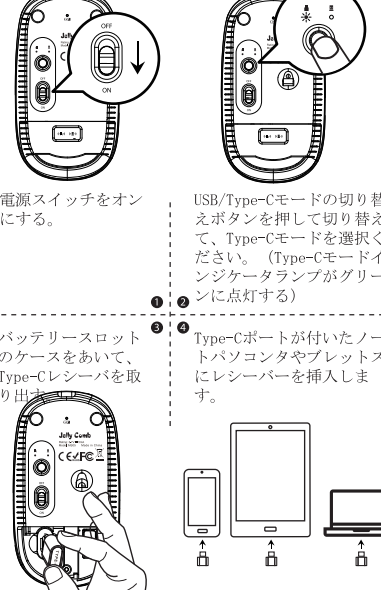

Type-Cワイヤレスマウスの設定