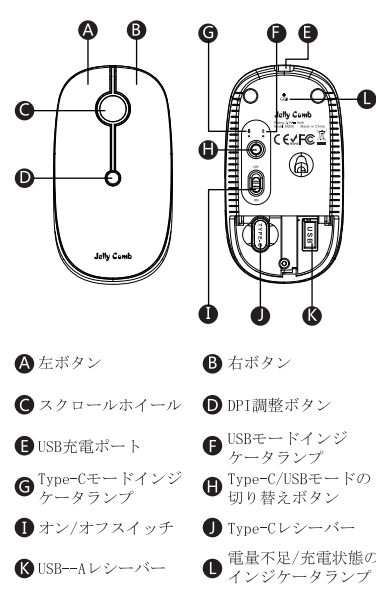

各部の名称とはたらき