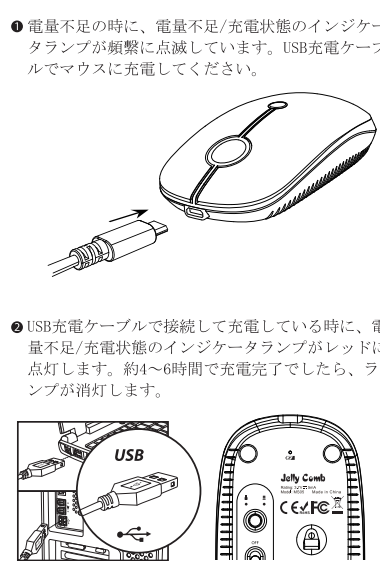

充電について

仕様

読み取り方式: 光学式
DPI: 1000-1600-2400DPI
キーライフ: 300万以上
サイズ: 110x60x31 mm
重量: 82.5g
受信範囲: 20メートル
電圧: 3.7V
電流: 6.5mA
バッテリー: 300mAh
ボーリング率: 250 Hz
システム: Windows XP, Windows 7, Windows 8, Windows 10またはそれ以降
Mac os X 10.10 またはそれ以降

パッケージリスト

- マウス本体 X 1
- USB充電ケーブル X 1
- Type-C充電ケーブル X 1
- 取扱説明書 X 1

www.jellycomb.com