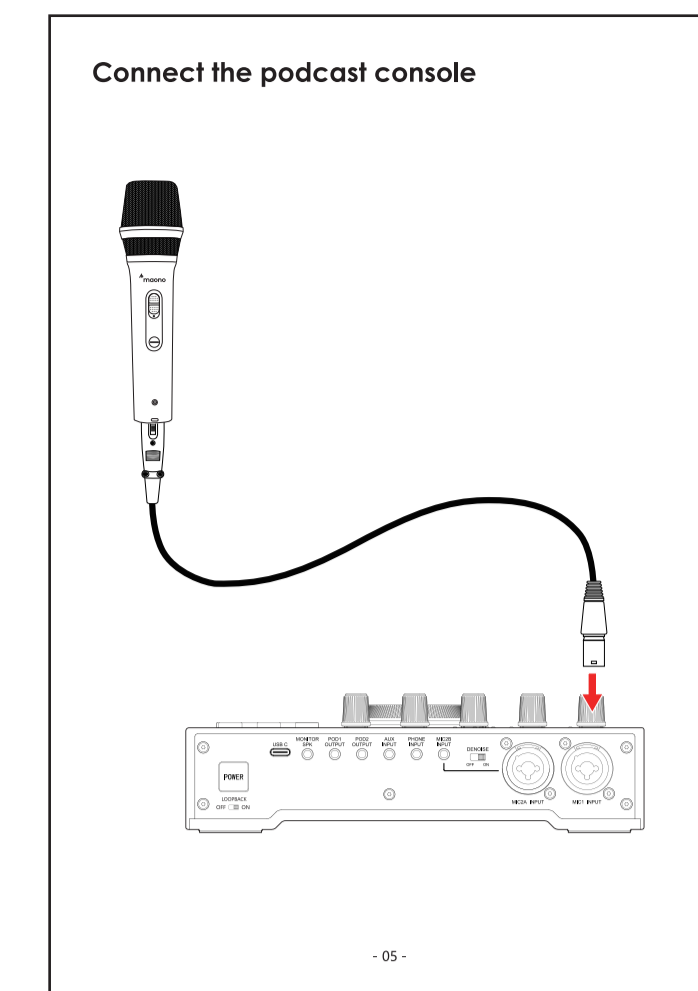

封面背面留白

CONTENTS
English ..... 01-13
中文简体 ..... 14-26
日本語 ..... 27-39

Parameter table with columns for Parameter and Details. Includes items like Diaphragm, Filter, Frequency Response, etc.

尺寸: 130x90mm
材质: 128g铜版纸
装订方式: 骑马钉
红色文字不参与印刷