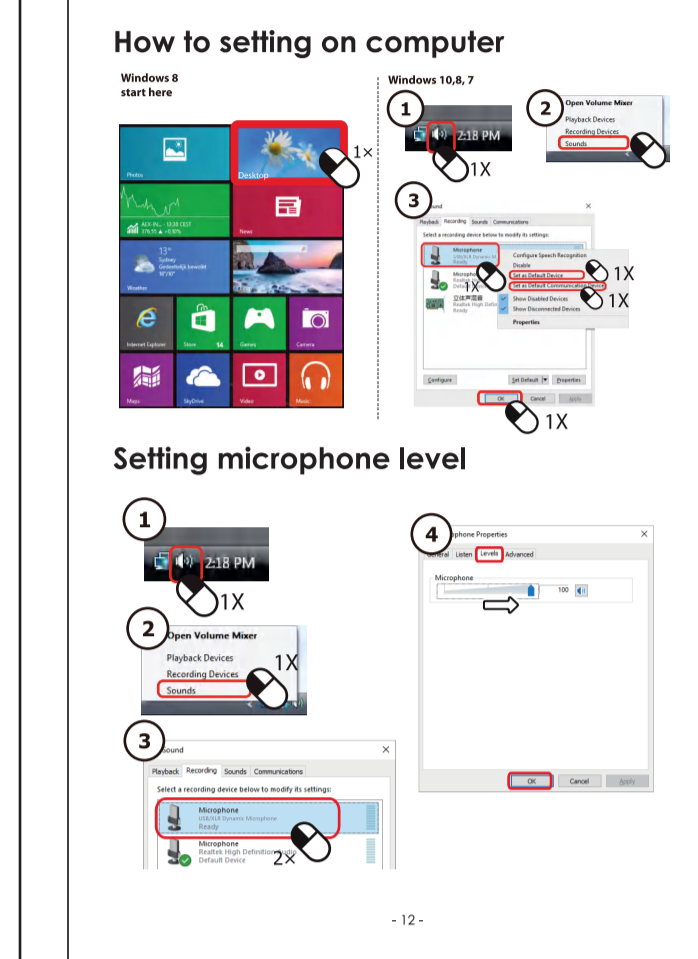

尺寸: 130x90mm
材质: 128g铜版纸
装订方式: 骑马钉
红色文字不参与印刷

Model: AU-HD3007
Technical Support: Support@maono.com
www.maono.com
UK REP, EC REP, RoHS, CE, FCC, Made in China

封底背面留白

Notes
If the microphone head is covered by hand or the microphone is approached to the speaker or hearing aid, it may generate feedback. The phenomenon of howling is caused by the microphone pick up the sound output from the speaker. To prevent this problem, first decrease the volume of speaker. Do not adjust the microphone pointed to the speaker and keep a sufficient distance between the microphone and speaker.