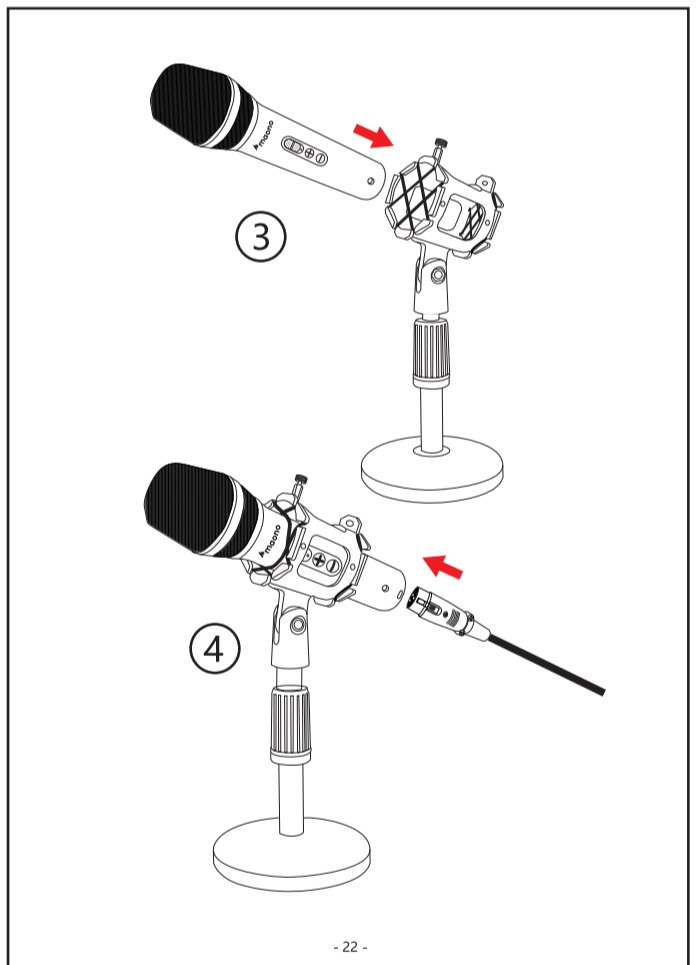

注意事项
如果您多次尝试无法连接麦克风或声音失真, 则可能是麦克风故障。这个现象通常由麦克风或扬声器发出声音引起。为避免此问题, 请降低扬声器音量, 不要将麦克风指向扬声器, 并且保持麦克风与扬声器之间的适当距离。