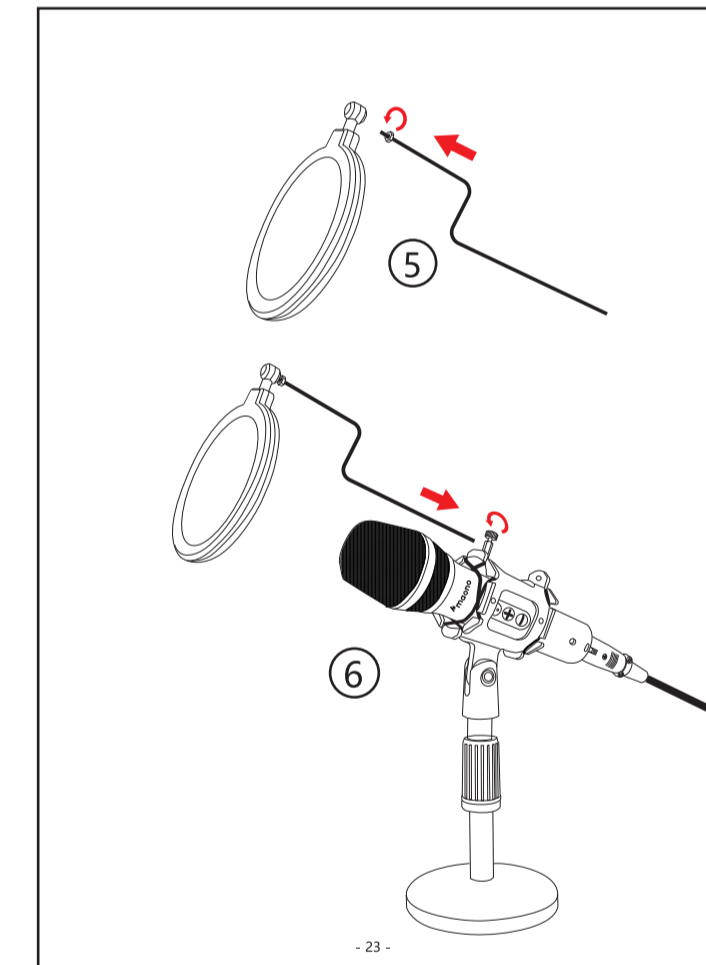

商品仕様 table with columns for Parameter and Details. Includes items like Diaphragm, Filter, Frequency Response, etc.

注意事項
マイクケーブルの両端をそれぞれ、正しい向きに差し込んでください。パソコン側がマイクケーブルの挿入方向と逆の場合は、マイクケーブルの両端を逆方向に差し込んでください。また、マイクケーブルの両端を逆方向に差し込むと、マイクケーブルの両端が逆方向に差し込まれる可能性があります。マイクケーブルの両端を逆方向に差し込むと、マイクケーブルの両端が逆方向に差し込まれる可能性があります。