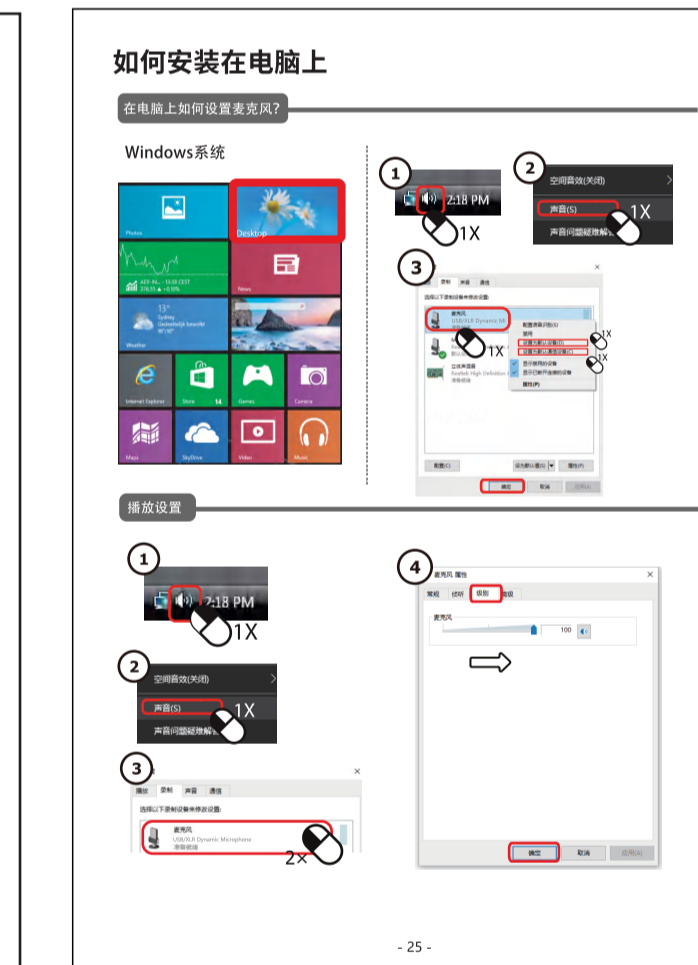

性能参数 table with columns for Parameter and Details. Includes items like Diaphragm, Filter, Frequency Response, etc.

注意事项
如果您多次尝试无法连接麦克风或声音失真, 则可能是麦克风故障。这个现象通常由麦克风或扬声器发出声音引起。为避免此问题, 请降低扬声器音量, 不要将麦克风指向扬声器, 并且保持麦克风与扬声器之间的适当距离。