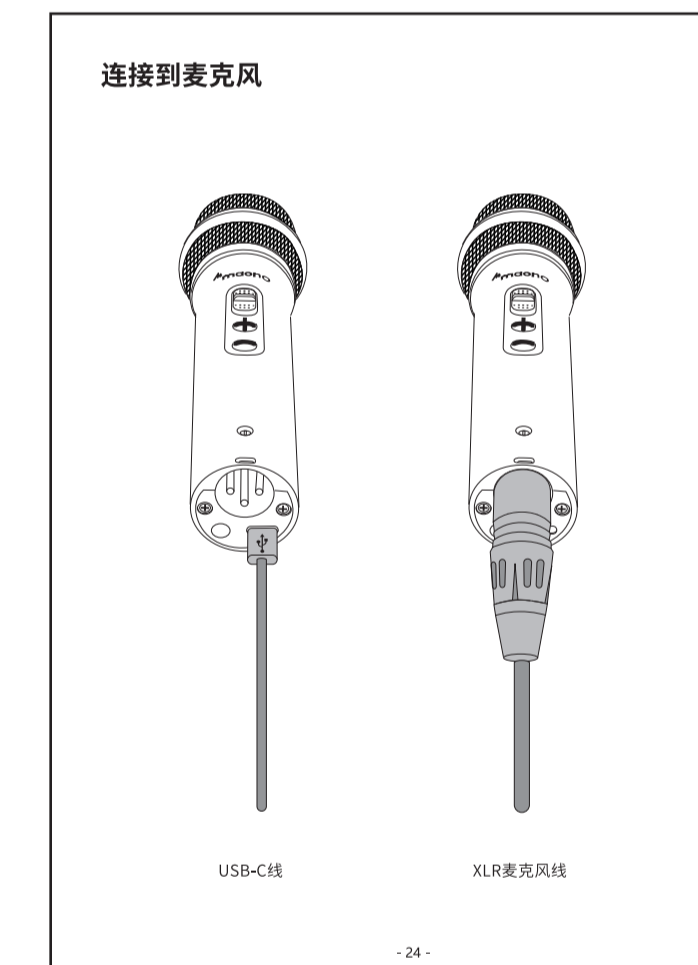

注意事项
如果您多次尝试无法连接麦克风或声音失真, 则可能是麦克风故障。这个现象通常由麦克风或扬声器发出声音引起。为避免此问题, 请降低扬声器音量, 不要将麦克风指向扬声器, 并且保持麦克风与扬声器之间的适当距离。