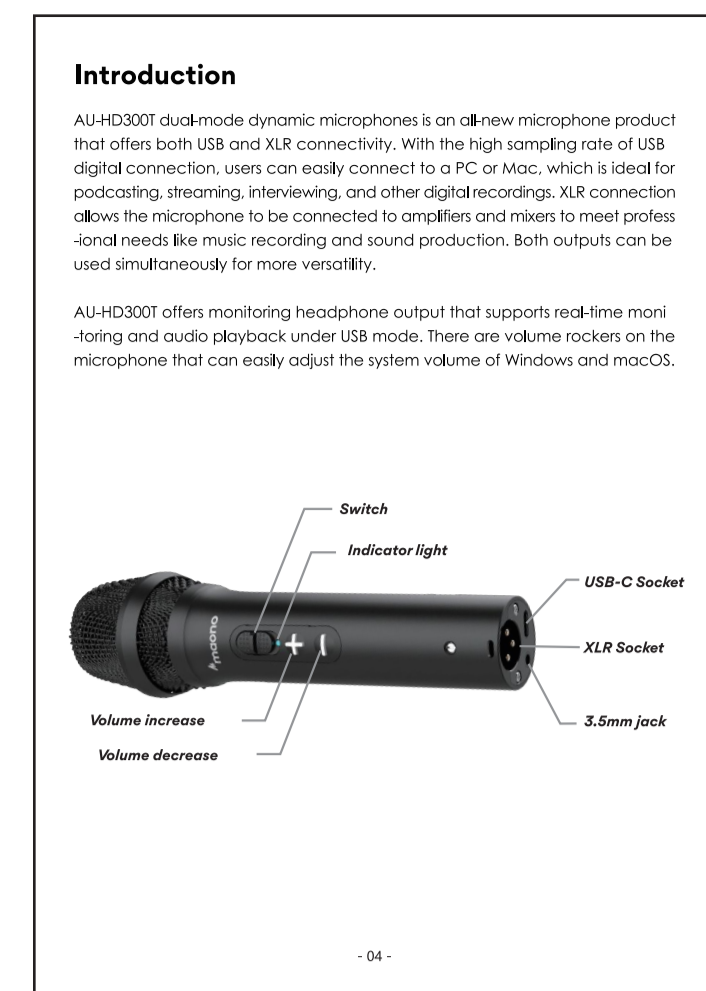

封面背面留白

CONTENTS
English ..... 01-13
中文简体 ..... 14-26
日本語 ..... 27-39

Parameter table with columns for Parameter and Details. Includes items like Diaphragm, Filter, Frequency Response, etc.

尺寸: 130x90mm
材质: 128g铜版纸
装订方式: 骑马钉
红色文字不参与印刷