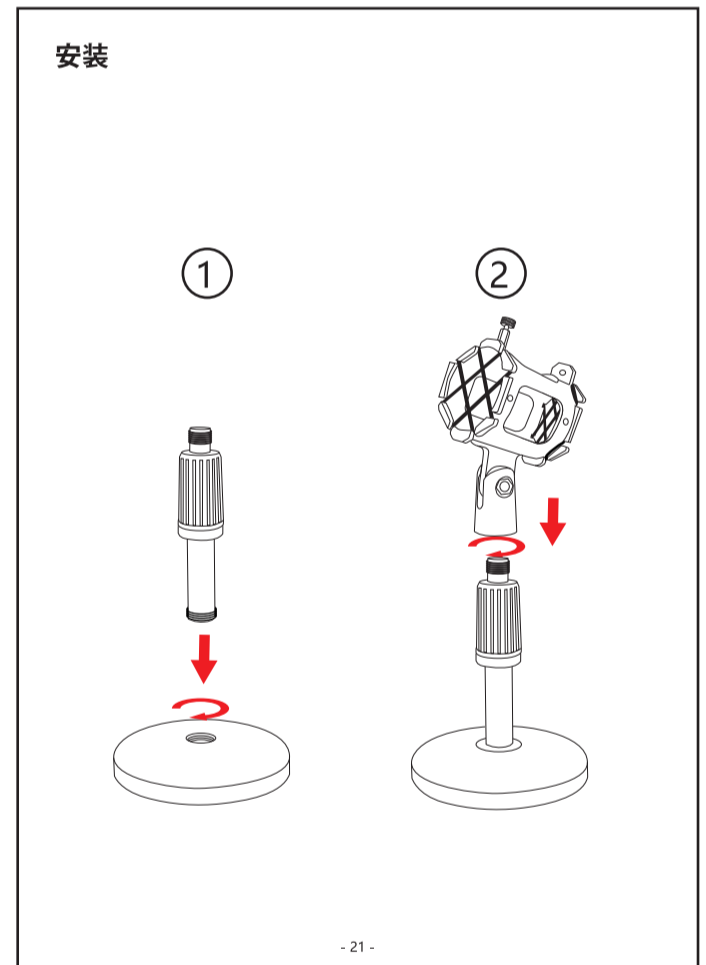

商品仕様 table with columns for Parameter and Details. Includes items like Diaphragm, Filter, Frequency Response, etc.

注意事項
マイクケーブルの両端をそれぞれ、正しい向きに差し込んでください。パソコン側がマイクケーブルの挿入方向と逆の場合は、マイクケーブルの両端を逆方向に差し込んでください。また、マイクケーブルの両端を逆方向に差し込むと、マイクケーブルの両端が逆方向に差し込まれる可能性があります。マイクケーブルの両端を逆方向に差し込むと、マイクケーブルの両端が逆方向に差し込まれる可能性があります。