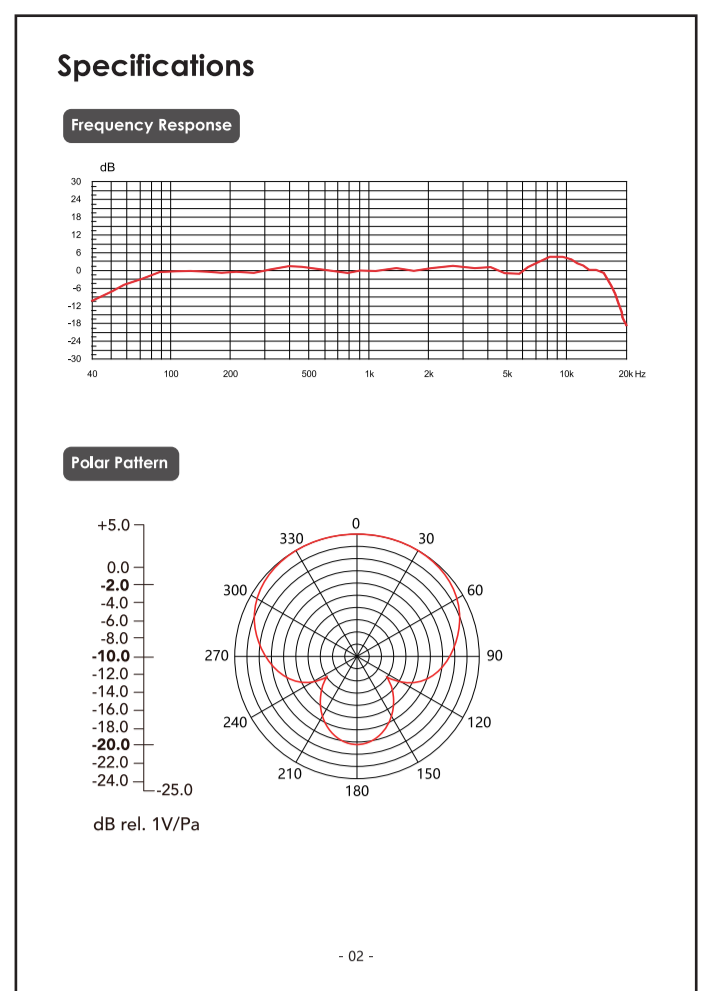

封面背面留白

CONTENTS
English ..... 01-13
中文简体 ..... 14-26
日本語 ..... 27-39

Parameter table with columns for Parameter and Details. Includes items like Diaphragm, Filter, Frequency Response, etc.

尺寸: 130x90mm
材质: 128g铜版纸
装订方式: 骑马钉
红色文字不参与印刷