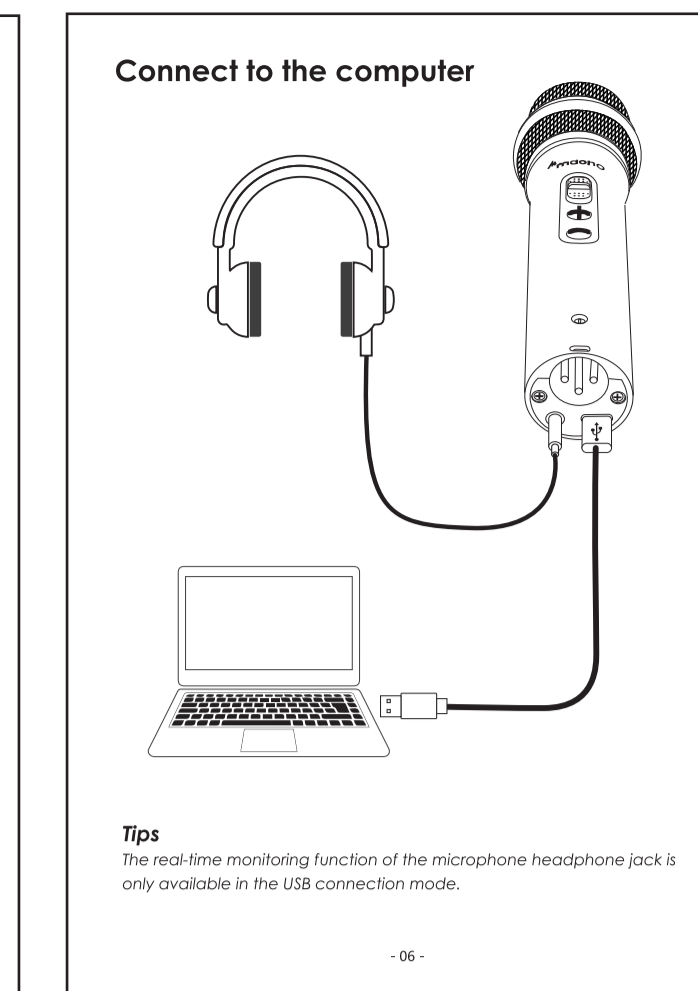

封面背面留白

CONTENTS
English ..... 01-13
中文简体 ..... 14-26
日本語 ..... 27-39

Parameter table with columns for Parameter and Details. Includes items like Diaphragm, Filter, Frequency Response, etc.

尺寸: 130x90mm
材质: 128g铜版纸
装订方式: 骑马钉
红色文字不参与印刷