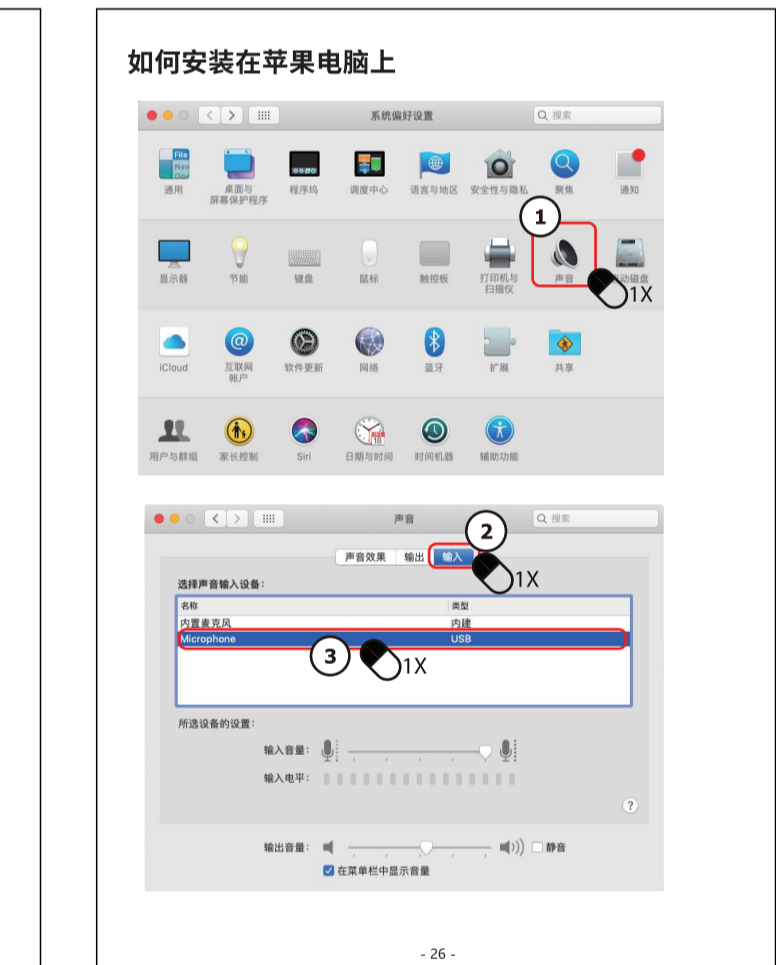

性能参数 table with columns for Parameter and Details. Includes items like Diaphragm, Filter, Frequency Response, etc.

注意事项
如果您多次尝试无法连接麦克风或声音失真, 则可能是麦克风故障。这个现象通常由麦克风或扬声器发出声音引起。为避免此问题, 请降低扬声器音量, 不要将麦克风指向扬声器, 并且保持麦克风与扬声器之间的适当距离。