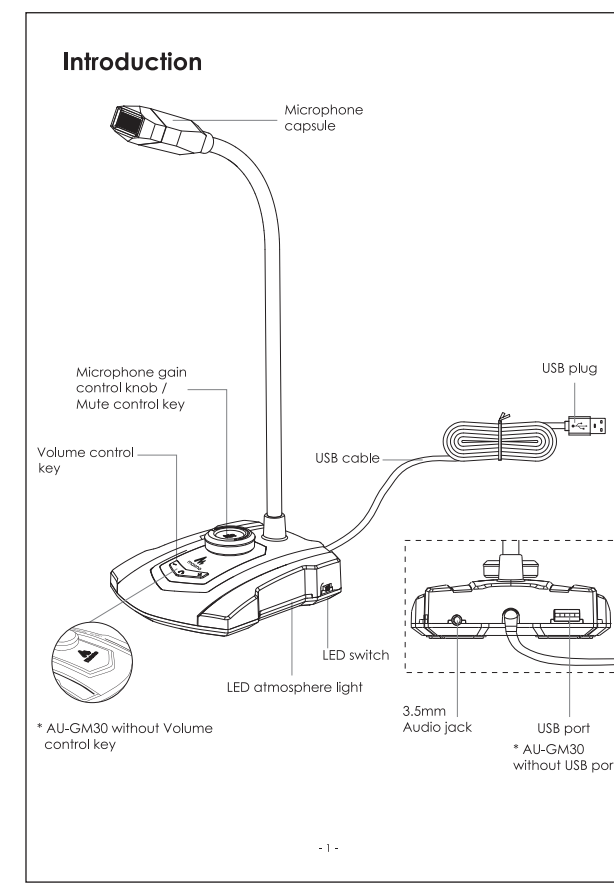

CONTENTS
English 01-09
Deutsch 10-18
日本語 19-27

System Requirements
Windows: Vista, 7/8/8.1/10 and later...
Features
Professional sound chipset...
How to operation
1. Plug the Microphone into your Computer USB port.

Systemvoraussetzungen
Windows: Vista, 7/8/8.1/10 und neuere Version...
Eigenschaften
Professioneller Soundprozessor-Chipset...
Wie zu bedienen
1. Stecken Sie den USB-Stecker in den USB-Anschluss des Computers

対応システム
Windows: Vista, 7/8/8.1/10 and later...
特長
最高96kHz/24bitサンプリングレートを誇るプロテクションプロセッサ...
接続方法
各製品はパソコンのUSBポートに接続してください。