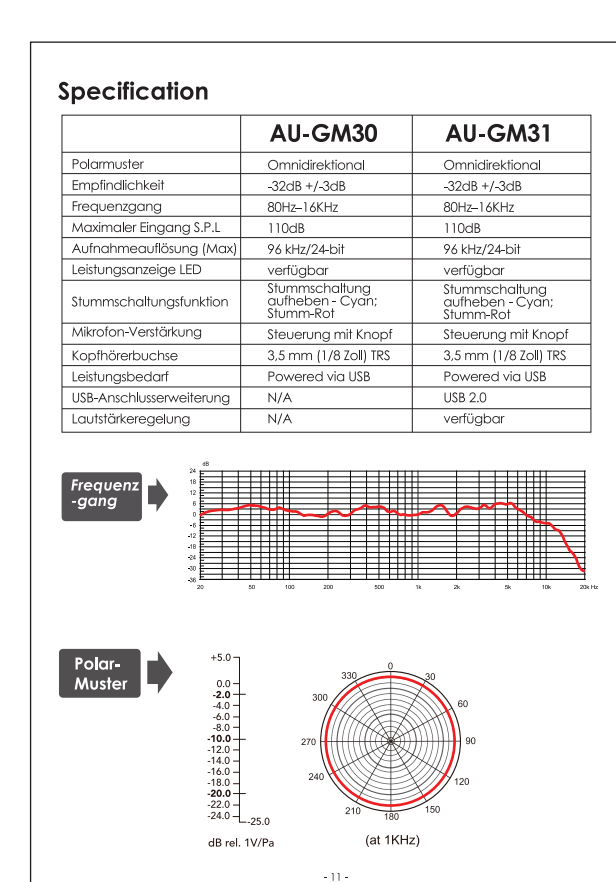

System Requirements
Windows: Vista, 7/8/8.1/10 and later...
Features
Professional sound chipset...
How to operation
1. Plug the Microphone into your Computer USB port.