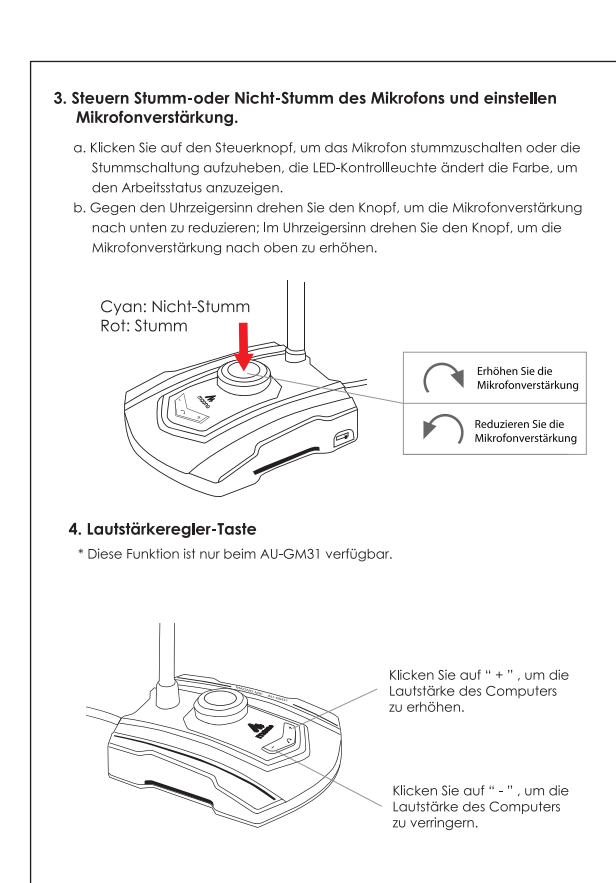

CONTENTS
English 01-09
Deutsch 10-18
日本語 19-27

System Requirements
Windows: Vista, 7/8/8.1/10 and later...
Features
Professional sound chipset...
How to operation
1. Plug the Microphone into your Computer USB port.

Systemvoraussetzungen
Windows: Vista, 7/8/8.1/10 und neuere Version...
Eigenschaften
Professioneller Soundprozessor-Chipset...
Wie zu bedienen
1. Stecken Sie den USB-Stecker in den USB-Anschluss des Computers