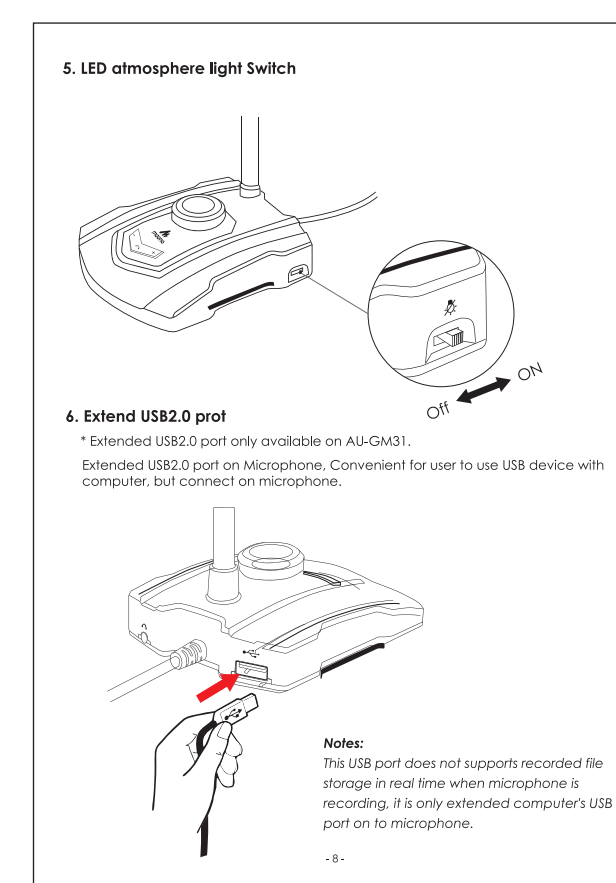

CONTENTS
English 01-09
Deutsch 10-18
日本語 19-27

System Requirements
Windows: Vista, 7/8/8.1/10 and later...
Features
Professional sound chipset...
How to operation
1. Plug the Microphone into your Computer USB port.

Systemvoraussetzungen
Windows: Vista, 7/8/8.1/10 und neuere Version...
Eigenschaften
Professioneller Soundprozessor-Chipset...
Wie zu bedienen
1. Stecken Sie den USB-Stecker in den USB-Anschluss des Computers