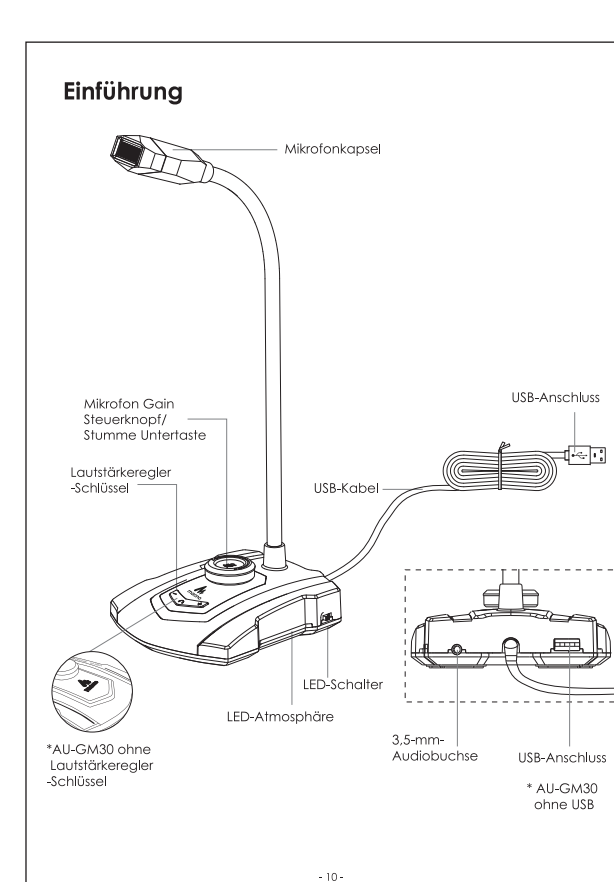

CONTENTS
English 01-09
Deutsch 10-18
日本語 19-27

System Requirements
Windows: Vista, 7/8/8.1/10 and later...
Features
Professional sound chipset...
How to operation
1. Plug the Microphone into your Computer USB port.

Systemvoraussetzungen
Windows: Vista, 7/8/8.1/10 und neuere Version...
Eigenschaften
Professioneller Soundprozessor-Chipset...
Wie zu bedienen
1. Stecken Sie den USB-Stecker in den USB-Anschluss des Computers

対応システム
Windows: Vista, 7/8/8.1/10 and later...
特長
最高96kHz/24bitサンプリングレートを誇るプロテクションプロセッサ...
接続方法
各製品はパソコンのUSBポートに接続してください。