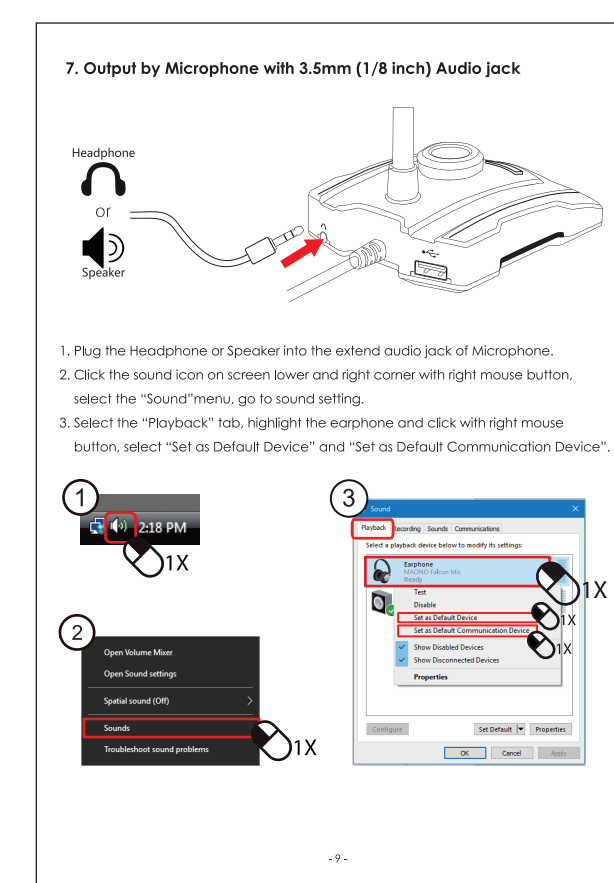

CONTENTS
English 01-09
Deutsch 10-18
日本語 19-27

System Requirements
Windows: Vista, 7/8/8.1/10 and later...
Features
Professional sound chipset...
How to operation
1. Plug the Microphone into your Computer USB port.

Systemvoraussetzungen
Windows: Vista, 7/8/8.1/10 und neuere Version...
Eigenschaften
Professioneller Soundprozessor-Chipset...
Wie zu bedienen
1. Stecken Sie den USB-Stecker in den USB-Anschluss des Computers