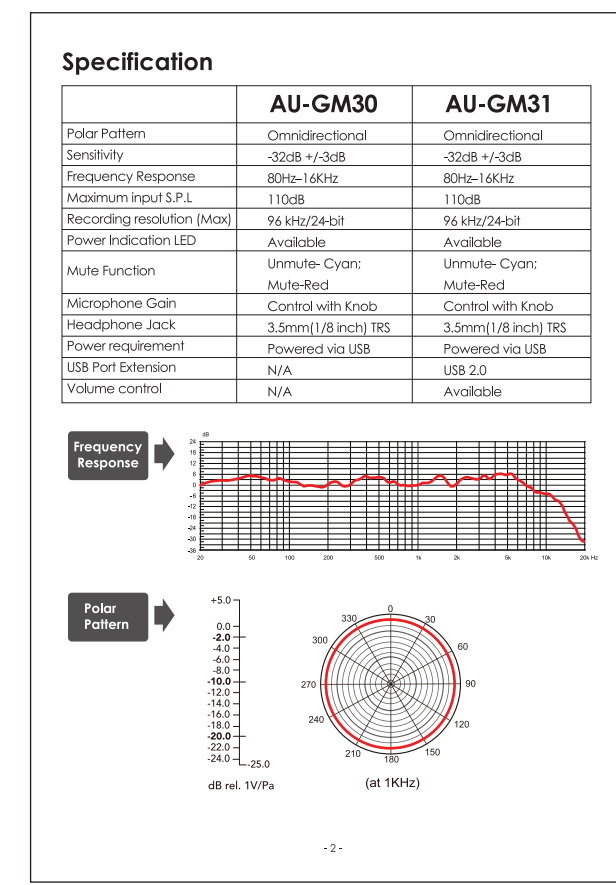

CONTENTS
English 01-09
Deutsch 10-18
日本語 19-27