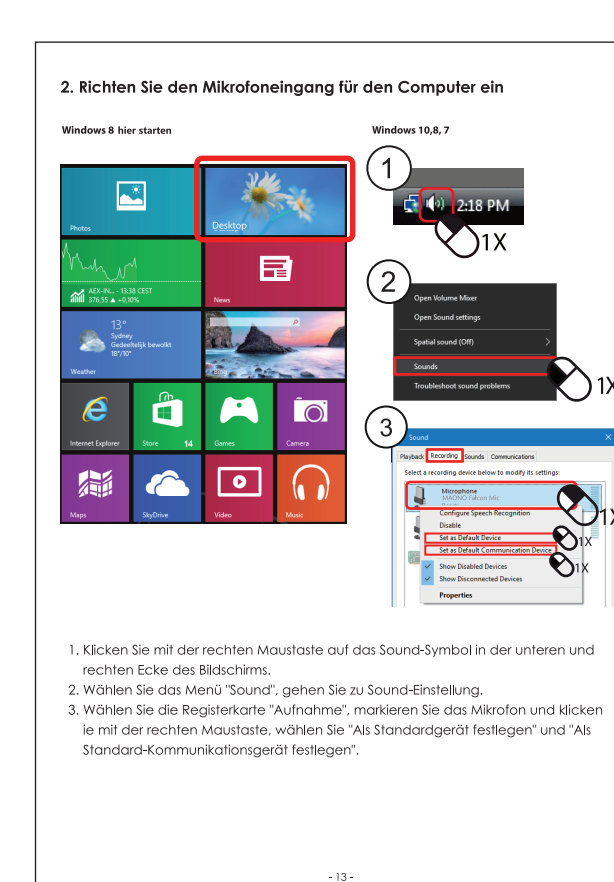

CONTENTS
English 01-09
Deutsch 10-18
日本語 19-27

System Requirements
Windows: Vista, 7/8/8.1/10 and later...
Features
Professional sound chipset...
How to operation
1. Plug the Microphone into your Computer USB port.

Systemvoraussetzungen
Windows: Vista, 7/8/8.1/10 und neuere Version...
Eigenschaften
Professioneller Soundprozessor-Chipset...
Wie zu bedienen
1. Stecken Sie den USB-Stecker in den USB-Anschluss des Computers

対応システム
Windows: Vista, 7/8/8.1/10 and later...
特長
最高96kHz/24bitサンプリングレートを誇るプロテクションプロセッサ...
接続方法
各製品はパソコンのUSBポートに接続してください。