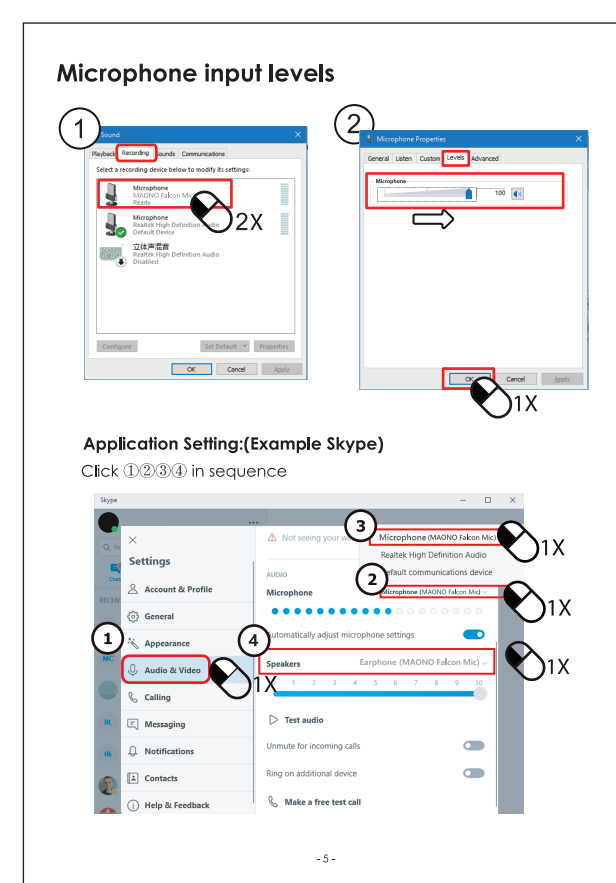

CONTENTS
English 01-09
Deutsch 10-18
日本語 19-27

System Requirements
Windows: Vista, 7/8/8.1/10 and later...
Features
Professional sound chipset...
How to operation
1. Plug the Microphone into your Computer USB port.

Systemvoraussetzungen
Windows: Vista, 7/8/8.1/10 und neuere Version...
Eigenschaften
Professioneller Soundprozessor-Chipset...
Wie zu bedienen
1. Stecken Sie den USB-Stecker in den USB-Anschluss des Computers

対応システム
Windows: Vista, 7/8/8.1/10 and later...
特長
最高96kHz/24bitサンプリングレートを誇るプロテクションプロセッサ...
接続方法
各製品はパソコンのUSBポートに接続してください。