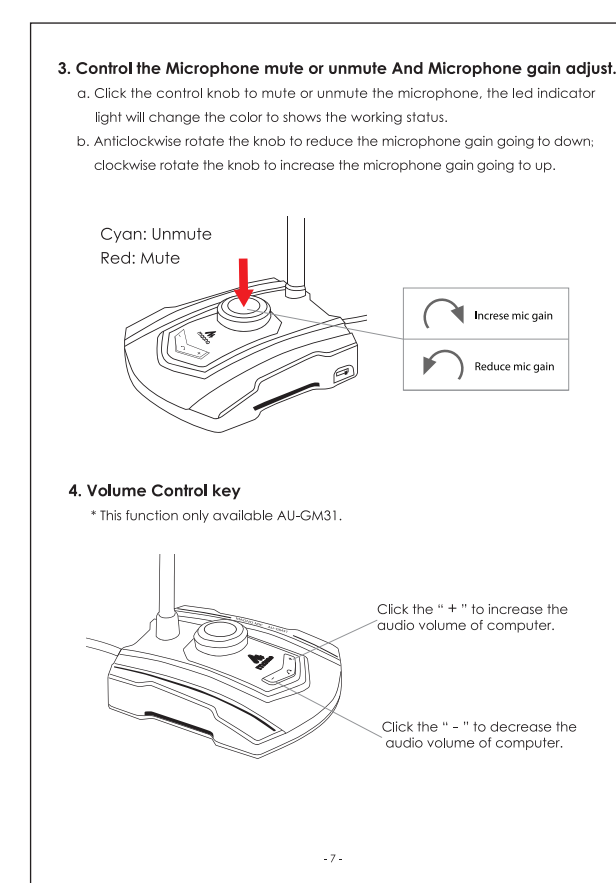

CONTENTS
English 01-09
Deutsch 10-18
日本語 19-27

System Requirements
Windows: Vista, 7/8/8.1/10 and later...
Features
Professional sound chipset...
How to operation
1. Plug the Microphone into your Computer USB port.

Systemvoraussetzungen
Windows: Vista, 7/8/8.1/10 und neuere Version...
Eigenschaften
Professioneller Soundprozessor-Chipset...
Wie zu bedienen
1. Stecken Sie den USB-Stecker in den USB-Anschluss des Computers