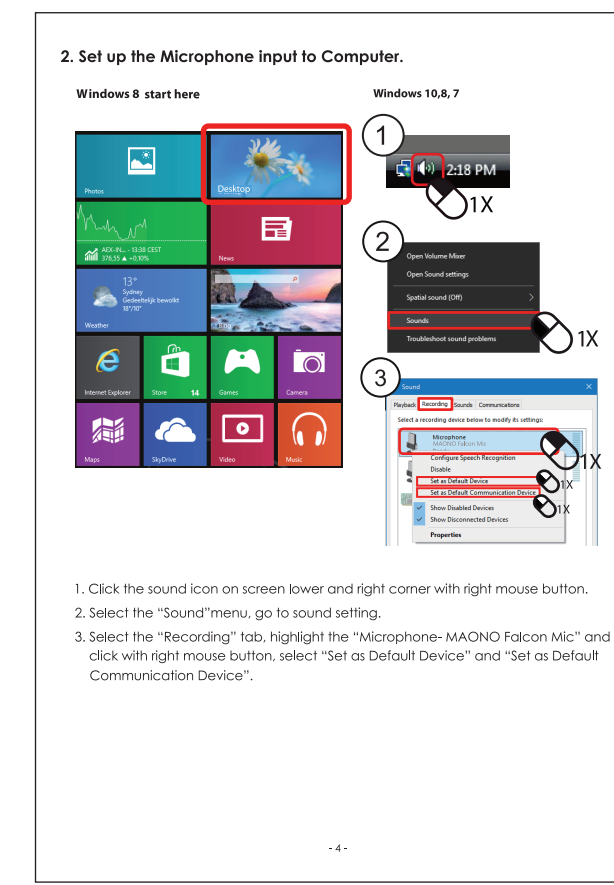

CONTENTS
English 01-09
Deutsch 10-18
日本語 19-27

System Requirements
Windows: Vista, 7/8/8.1/10 and later...
Features
Professional sound chipset...
How to operation
1. Plug the Microphone into your Computer USB port.

Systemvoraussetzungen
Windows: Vista, 7/8/8.1/10 und neuere Version...
Eigenschaften
Professioneller Soundprozessor-Chipset...
Wie zu bedienen
1. Stecken Sie den USB-Stecker in den USB-Anschluss des Computers