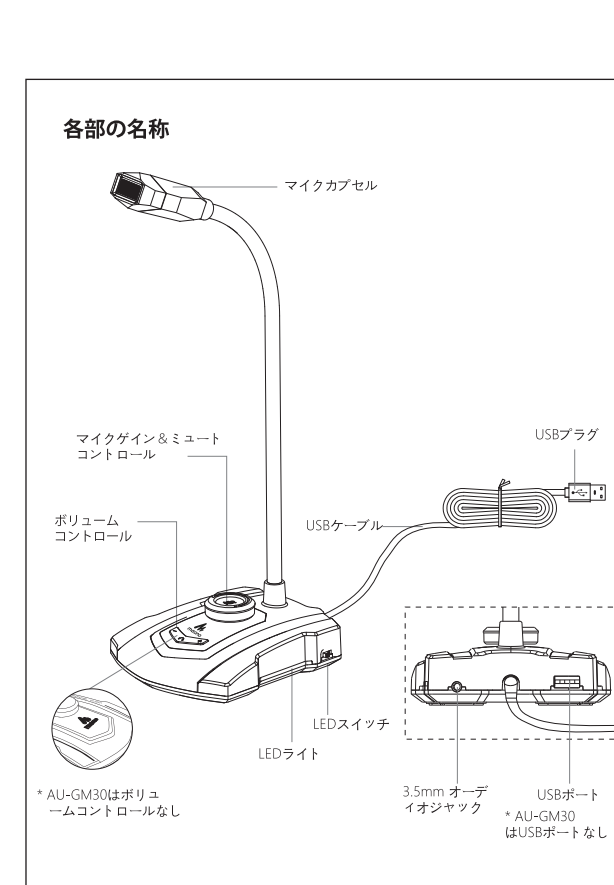

Systemvoraussetzungen
Windows: Vista, 7/8/8.1/10 und neuere Version...
Eigenschaften
Professioneller Soundprozessor-Chipset...
Wie zu bedienen
1. Stecken Sie den USB-Stecker in den USB-Anschluss des Computers