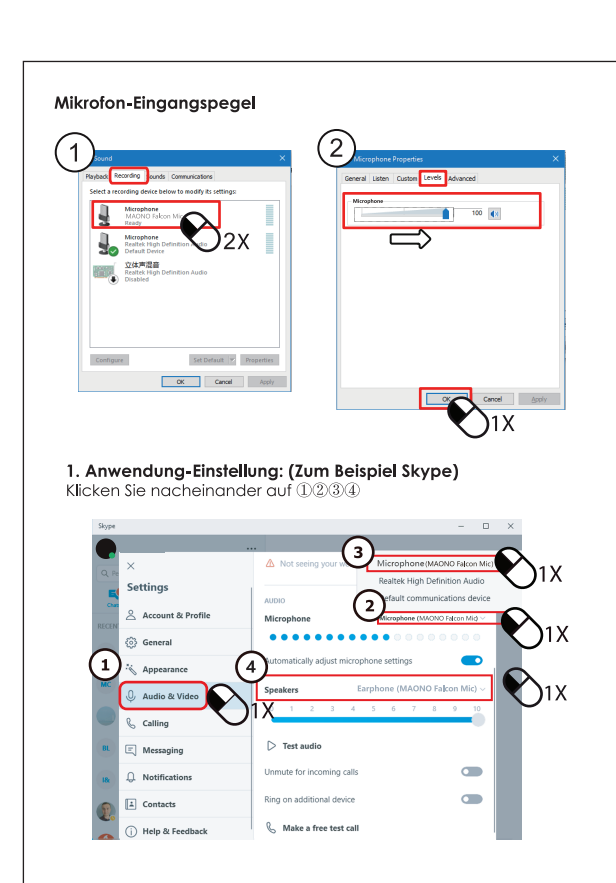

CONTENTS
English 01-09
Deutsch 10-18
日本語 19-27

System Requirements
Windows: Vista, 7/8/8.1/10 and later...
Features
Professional sound chipset...
How to operation
1. Plug the Microphone into your Computer USB port.

Systemvoraussetzungen
Windows: Vista, 7/8/8.1/10 und neuere Version...
Eigenschaften
Professioneller Soundprozessor-Chipset...
Wie zu bedienen
1. Stecken Sie den USB-Stecker in den USB-Anschluss des Computers

対応システム
Windows: Vista, 7/8/8.1/10 and later...
特長
最高96kHz/24bitサンプリングレートを誇るプロテクションプロセッサ...
接続方法
各製品はパソコンのUSBポートに接続してください。