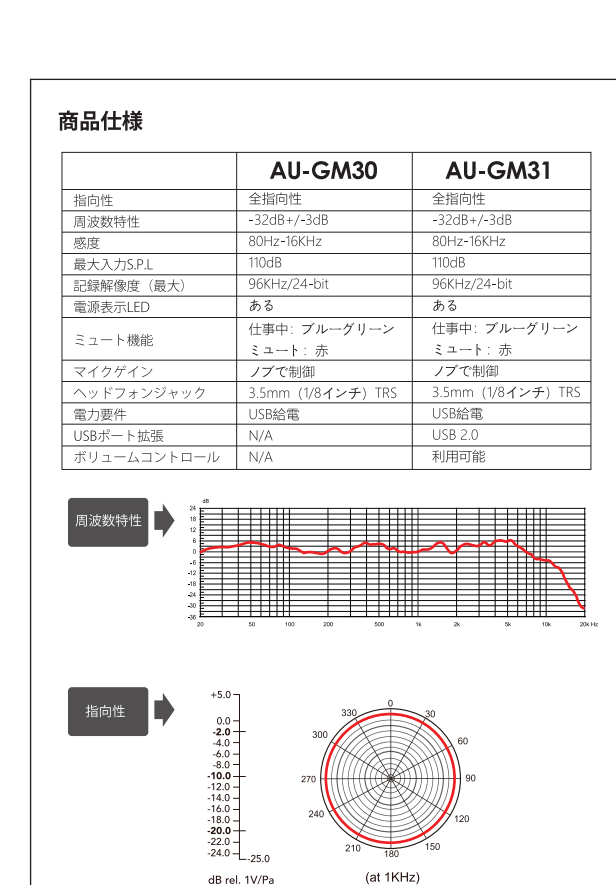

対応システム
Windows: Vista, 7/8/8.1/10 and later...
特長
最高96kHz/24bitサンプリングレートを誇るプロテクションプロセッサ...
接続方法
各製品はパソコンのUSBポートに接続してください。