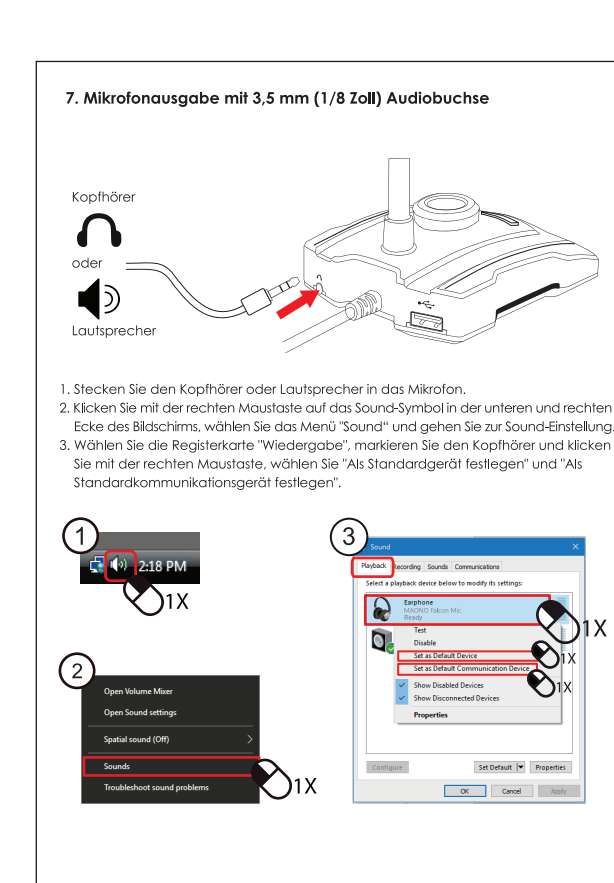

CONTENTS
English 01-09
Deutsch 10-18
日本語 19-27

System Requirements
Windows: Vista, 7/8/8.1/10 and later...
Features
Professional sound chipset...
How to operation
1. Plug the Microphone into your Computer USB port.

Systemvoraussetzungen
Windows: Vista, 7/8/8.1/10 und neuere Version...
Eigenschaften
Professioneller Soundprozessor-Chipset...
Wie zu bedienen
1. Stecken Sie den USB-Stecker in den USB-Anschluss des Computers

対応システム
Windows: Vista, 7/8/8.1/10 and later...
特長
最高96kHz/24bitサンプリングレートを誇るプロテクションプロセッサ...
接続方法
各製品はパソコンのUSBポートに接続してください。