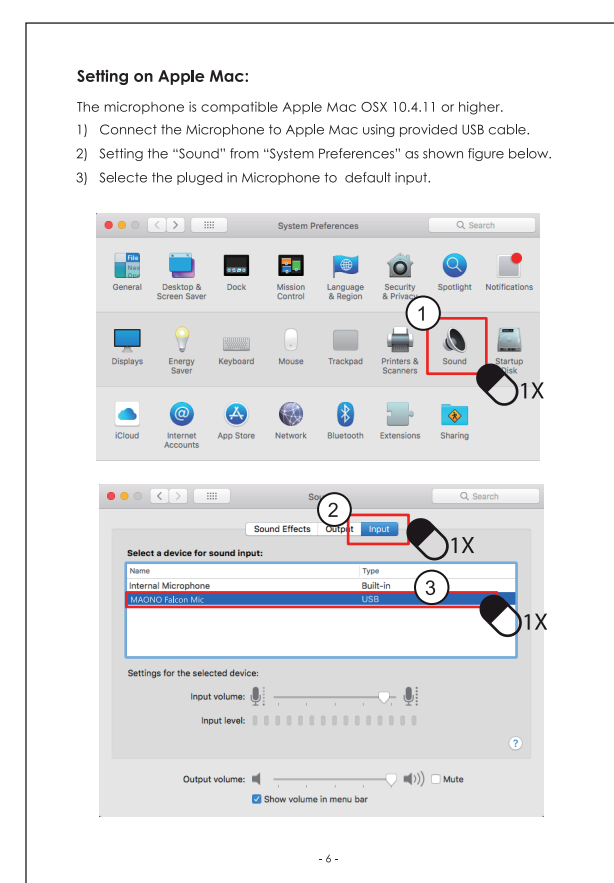

CONTENTS
English 01-09
Deutsch 10-18
日本語 19-27

System Requirements
Windows: Vista, 7/8/8.1/10 and later...
Features
Professional sound chipset...
How to operation
1. Plug the Microphone into your Computer USB port.

Systemvoraussetzungen
Windows: Vista, 7/8/8.1/10 und neuere Version...
Eigenschaften
Professioneller Soundprozessor-Chipset...
Wie zu bedienen
1. Stecken Sie den USB-Stecker in den USB-Anschluss des Computers